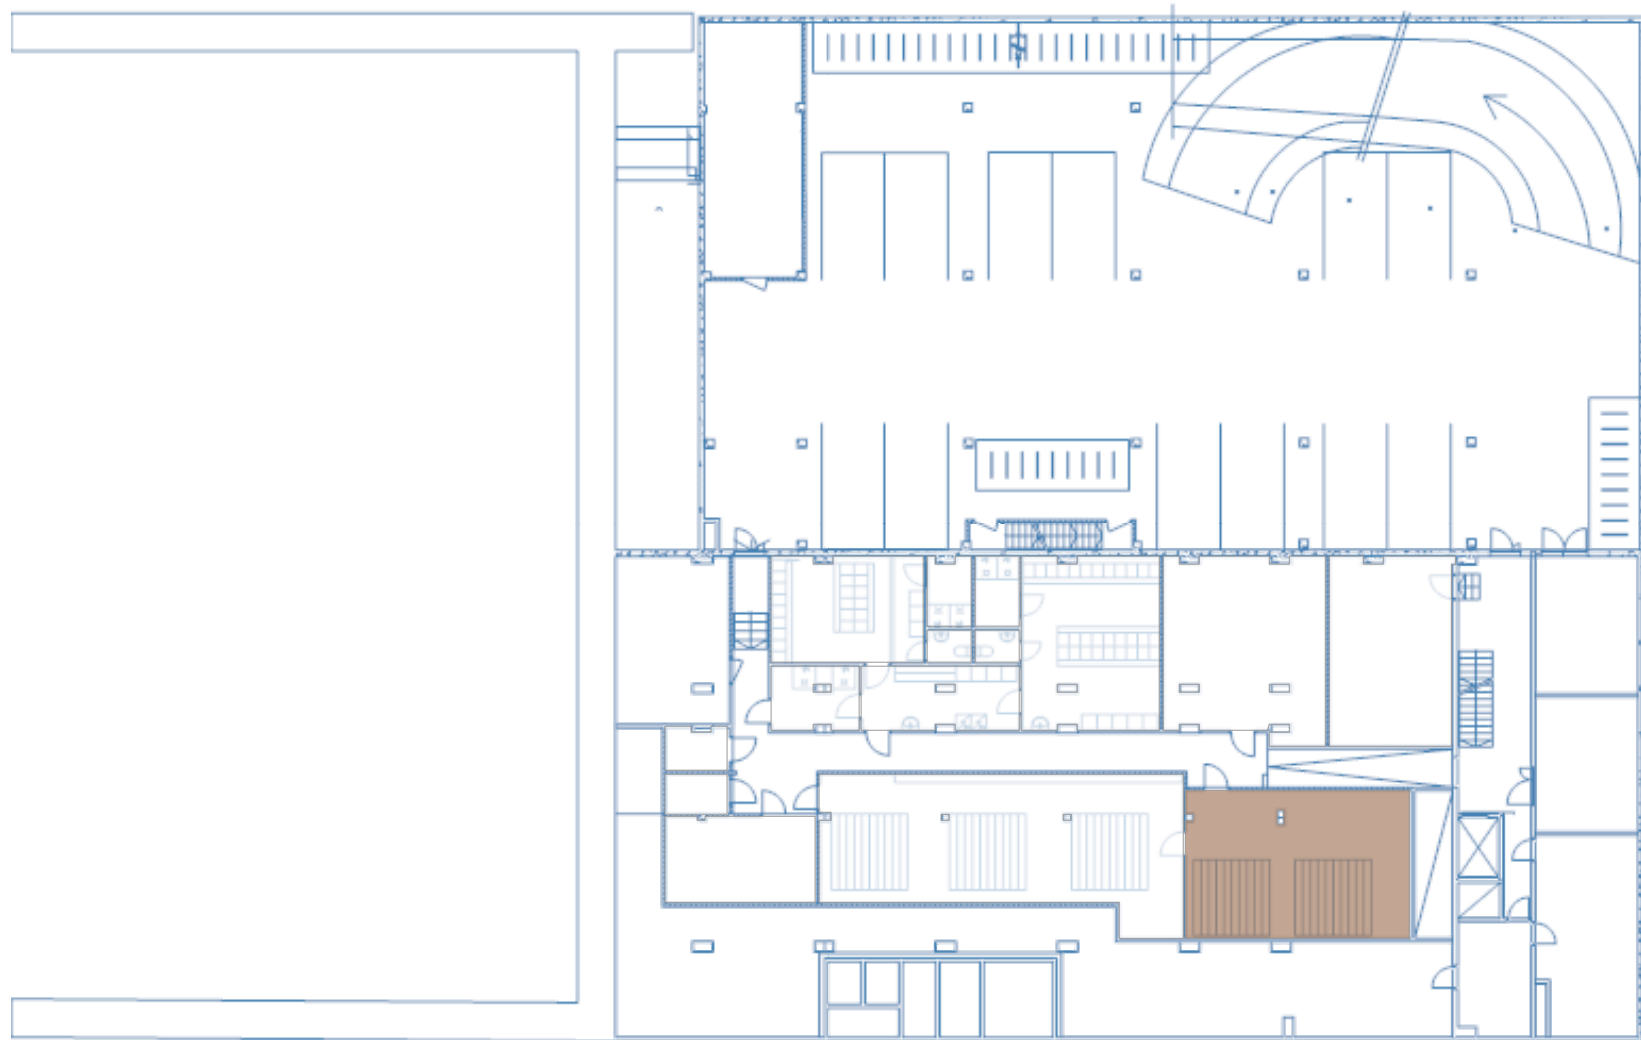

Huoneistot-kaikki	Vuokrattava ala (v-m <sup>2</sup> )
425351 TE-tsto arkisto/Vuokrattu(L)/	52,1
Yhteensä	52,1

5 m